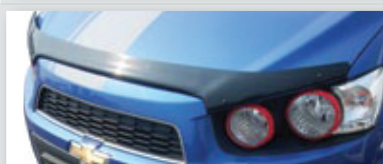

EXTERIOR

Loderas moldeadas

Diseñadas para acentuar el exterior del Chevrolet Sonic, se adaptan e instalan directamente detrás de las ruedas y proporcionan una protección excepcional contra salpicaduras, piedras, lodo y escombros del camino.

Descripción	No. parte	Instalación*	2012
Loderas moldeadas delanteras	95463818	0.6	X
Loderas moldeadas traseras	95953991	0.6	X

Parrilla cromada

Acentúa el estilo de tu Sonic con la parrilla cromada, dale un toque y diseño diferente. Lista para instalarse.

Descripción	No. parte	Instalación*	2012
Parrilla cromada	96696392	0.5	X

Cubierta para espejos cromada

Acentúa el estilo de tu Sonic con el paquete de cubiertas para espejo cromadas, listas para instalarse.

Descripción	No. parte	Instalación*	2012
Cubierta para espejos cromada	95950260	0.3	X

Cubierta para manijas cromada

Añade un toque decorativo a tu Sonic con estas manijas cromadas que sustituyen a las originales de fábrica.

Descripción	No. parte	Instalación*	2012
Cubierta para manijas cromada - Eléctrica	95937907	1.5	X
Cubierta para manijas cromada - Manual	95937908	1.5	X

Tapa de gasolina cromada

Esta tapa cromada de gasolina añade un diseño deportivo y diferente a tu Sonic.

Descripción	No. parte	Instalación*	2012
Tapa de gasolina cromada	95473310	0.6	X

Faros de niebla

Instala a tu Sonic el kit de faros de niebla que, además de brindarte mayor seguridad e iluminación en el camino, le dan una apariencia distinta al frente de tu automóvil.

Descripción	No. parte	Instalación*	2012
Faros de niebla	95950430	1.5	X

Biseles para faros

Con estas aplicaciones en color rojo para los faros/lámparas delanteras del Sonic, su aspecto será diferente y personalizado.

Descripción	No. parte	Instalación*	2012
Biseles rojos para faros de niebla	95950440	0.5	X

Visores de viento - Humo

Deja entrar el aire fresco y protégete de la lluvia con los visores de viento laterales de doble función. Diseñados y fabricados para ajustarse a tu Sonic, adicionalmente reducen el ruido del viento y protegen contra el destello del sol.

Descripción	No. parte	Instalación*	2012
Visores de viento - Humo	95961277	0.4	X

Deflector de cofre - Humo

Desvía del camino escombros e insectos, mientras proteges el cofre de tu Sonic contra impactos de piedras. Su diseño especial provee un ajuste perfecto, adaptándose al contorno del cofre.

Descripción	No. parte	Instalación*	2012
Deflector de cofre - Humo	95962346	0.3	X